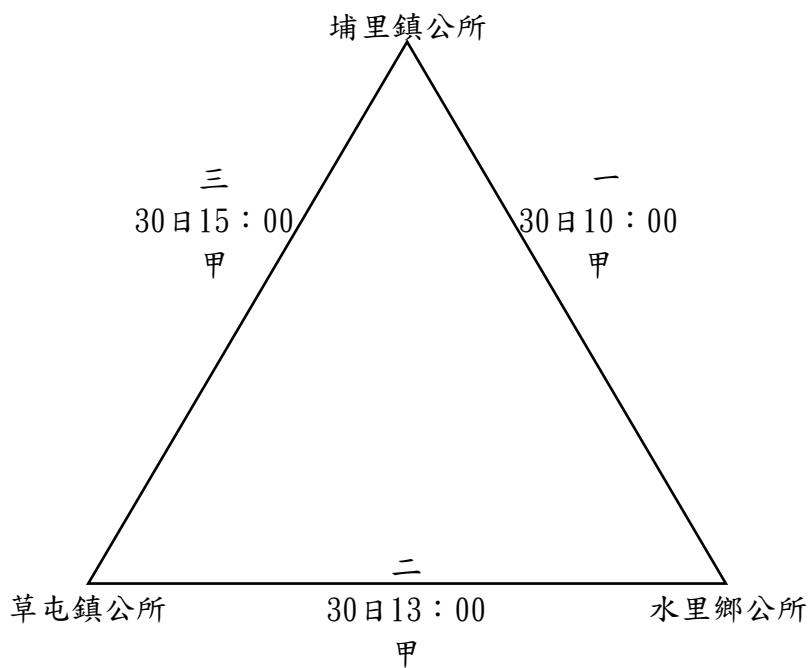

社男組：循環賽（三隊）

南投縣第 71 屆全縣運動會巧固球賽程表

國男組：循環賽（二隊）

日新國中	29日10:00 甲	29日14:00 甲	二
營北國中			

小男雙：循環賽（三隊）

南投縣第 71 屆全縣運動會巧固球賽程表

小男雙：循環賽（四隊）

小女單：循環賽（二隊）