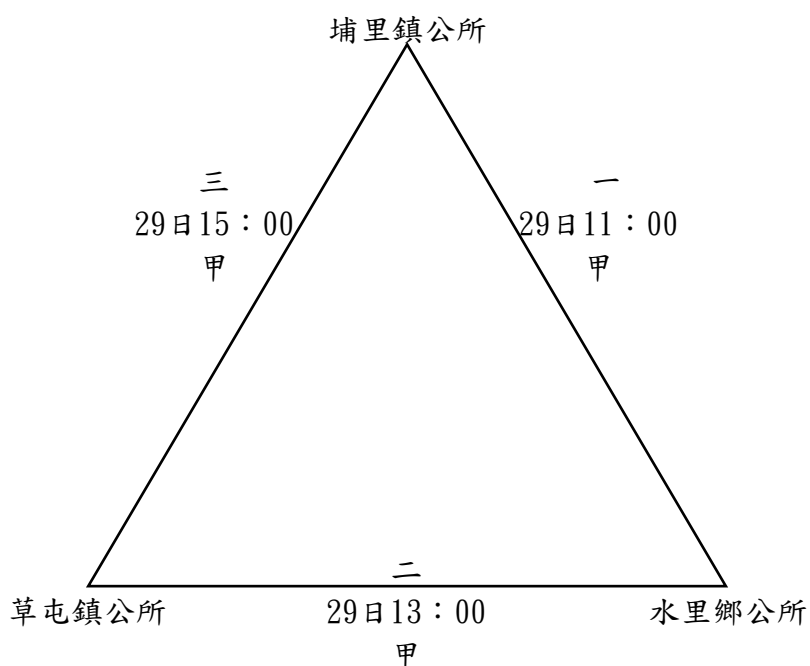

南投縣第 71 屆全縣運動會巧固球賽程表

日期	時間	場地	甲 1	甲 2	乙 1	乙 2
29	10:00		日新國中 <u>國男組</u> 1 營北國中	——	——	——
29	11:00		埔里鎮 <u>社男組</u> 公所 2 水里鄉公所	——	——	——
29	12:00		——	——	——	——
29	13:00		草屯鎮 <u>社男組</u> 公所 3 水里鄉公所	——	——	——
29	14:00		日新國中 <u>國男組</u> 4 營北國中	——	——	——
29	15:00		埔里鎮 <u>社男組</u> 公所 5 草屯鎮公所	——	——	——
30	09:00		信義鄉 <u>小男單</u> 公所 6 埔里鎮公所	草屯鎮 <u>小男單</u> 公所 7 水里鄉公所	信義鄉 <u>小女單</u> 公所 8 草屯鎮公所	——
30	10:00		埔里鎮 <u>小男雙</u> 公所 9 水里鄉公所	——	——	——
30	11:00		埔里鎮 <u>小男單</u> 公所 10 水里鄉公所	信義鄉 <u>小男單</u> 公所 11 草屯鎮公所	信義鄉 <u>小女單</u> 公所 12 草屯鎮公所	——
30	12:00		——	——	——	——
30	13:00		草屯鎮 <u>小男雙</u> 公所 13 水里鄉公所	——	——	——
30	14:00		信義鄉 <u>小男單</u> 公所 14 水里鄉公所	埔里鎮 <u>小男單</u> 公所 15 草屯鎮公所	——	——
30	15:00		埔里鎮 <u>小男雙</u> 公所 16 草屯鎮公所	——	——	——

社男組：循環賽（三隊）